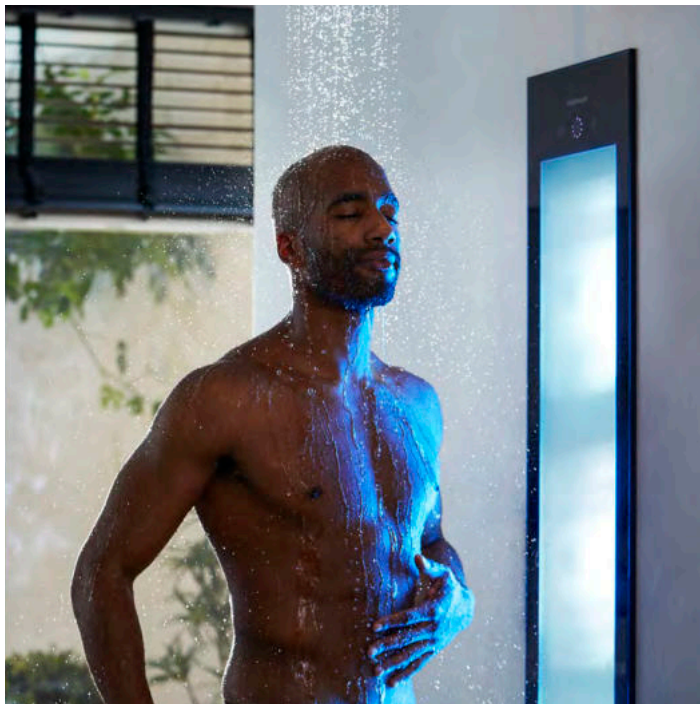

DIN EN 14428

Sonnendusche.

Die perfekte Verbindung
von Gesundheit und
Wellness.

Duschen mit
wärmendem
Infrarot- oder
niedrig dosier-
tem UV-Licht.

Quelle: Sunshower

Das Duscherlebnis

Sonnendusche

Quelle: Sunshower