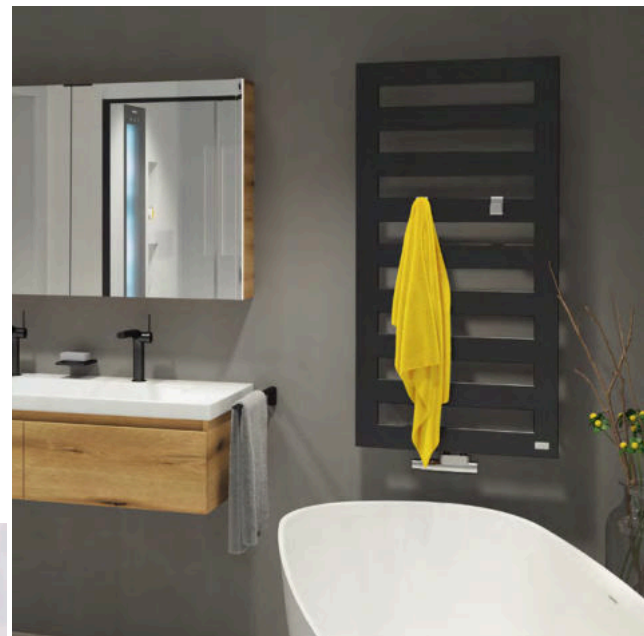

Der perfekte Ort für gesundes Wohlbefinden.

Dort, wo wir den Tag starten und beenden, wo wir unseren Körper pflegen, braucht auch die Seele ihren Platz.

Verwöhnen Sie sich mit einer aufregend harmonischen Badgestaltung und einer Ausstattung, die keine Wünsche offen lässt.

Starker Auftritt.

Der großzügige Doppelwaschtisch kombiniert hochwertige Keramik und warmes Holz mit trendigen Armaturen.

Der mattschwarze Heizkörper integriert sich selbstbewusst in den Raum.