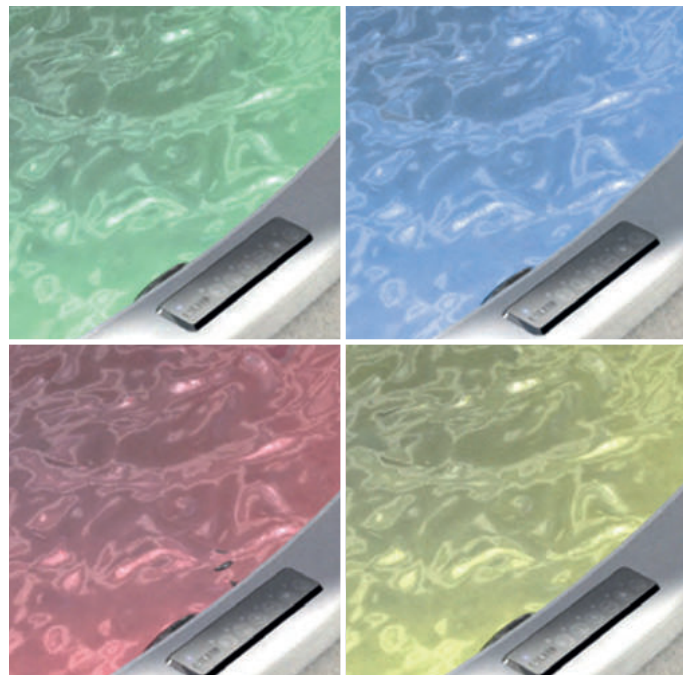

Whirlwannen.

Entspannung und
Belebung. Verleihen
Sie Ihrem Bad neue
Dimensionen.

Soundmodul

2 Körperschallwandler 25 W,
montiert am Wannenkorpus.
Integrierte Bluetooth-Verbindung
zum Koppeln eines Smartphones
oder Mp3-Players.

Art.-Nr. 30 052 90 000 003

Power-LED

2 Strahler farbig, mit Lichtwechsel-
funktion

Art.-Nr. 30 052 90 000 000

Steigern Sie Ihr Whirlerlebnis mit Ihrer Lieblings-
entspannungsmusik. Das leistungsfähige optionale
MyStar Soundmodul erlaubt den einfachen
Anschluss von MP3-Player oder Smartphone.

Farbiger Bade Genuss und visuelle Entspannungseffekte.
Die optionalen Power-LED-Strahler sind ein
buchstäbliches Highlight in Ihrer MyStar Whirlwanne.