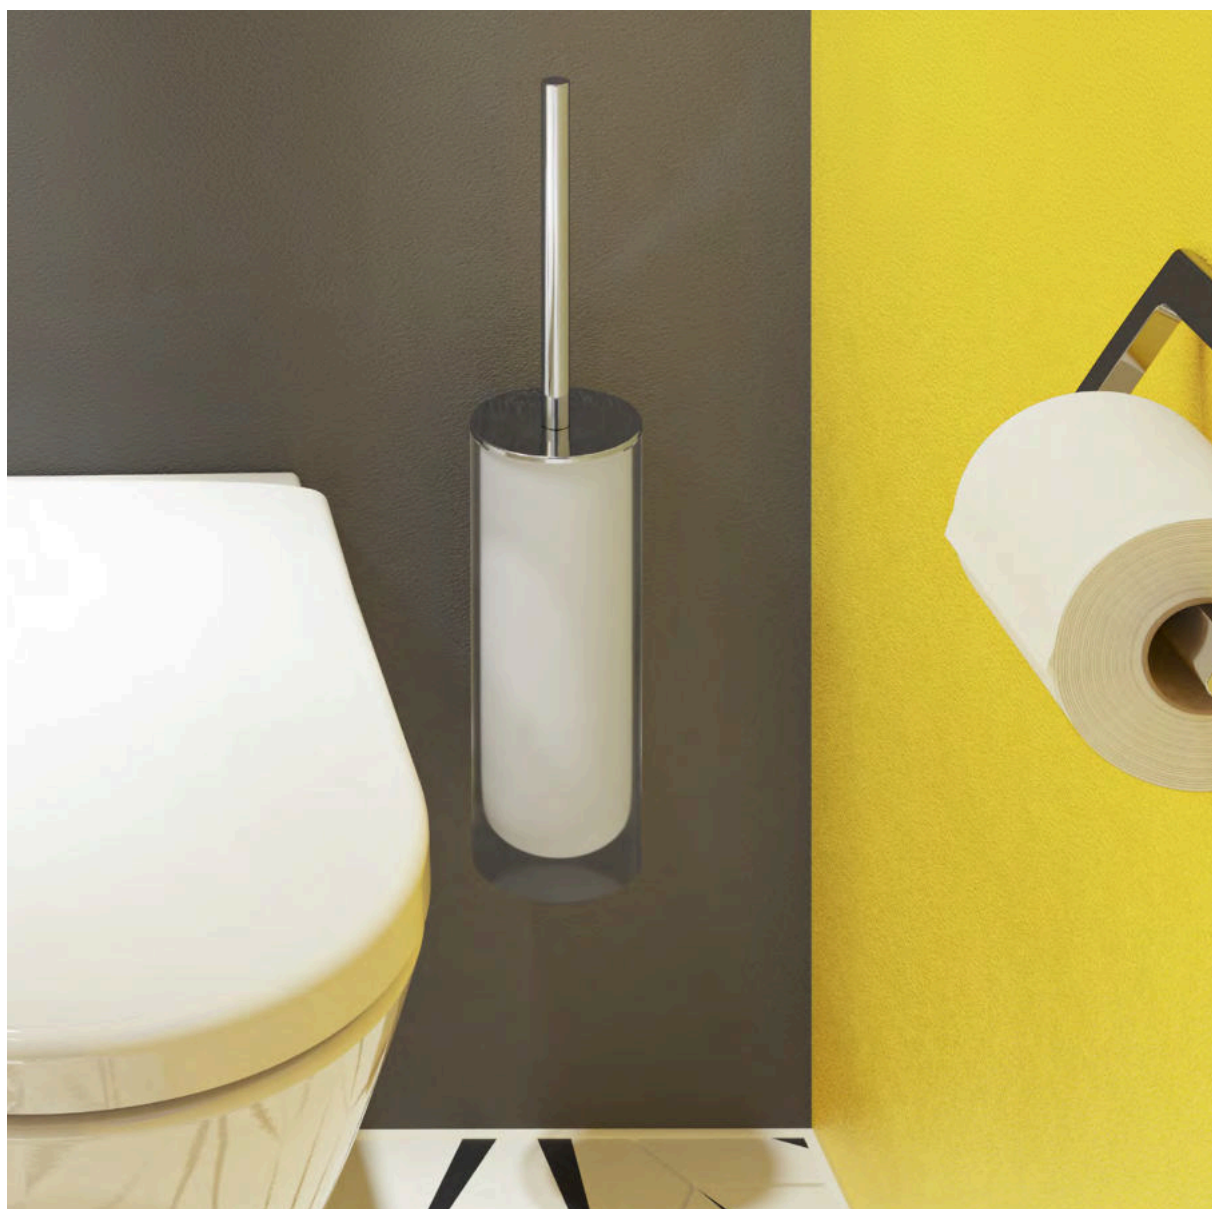

Toilettenpapierhalter

verchromt

offene Form, für Rollenbreite bis
120 mm

Art.-Nr. 30 852 57 000 000

Toilettenpapierhalter

mattschwarz

für Rollenbreite bis 120 mm

Art.-Nr. 30 852 57 082 000

Toilettenpapier-Ersatzrollenhalter

verchromt

Art.-Nr. 30 852 59 000 000

mattschwarz

Art.-Nr. 30 852 59 082 000