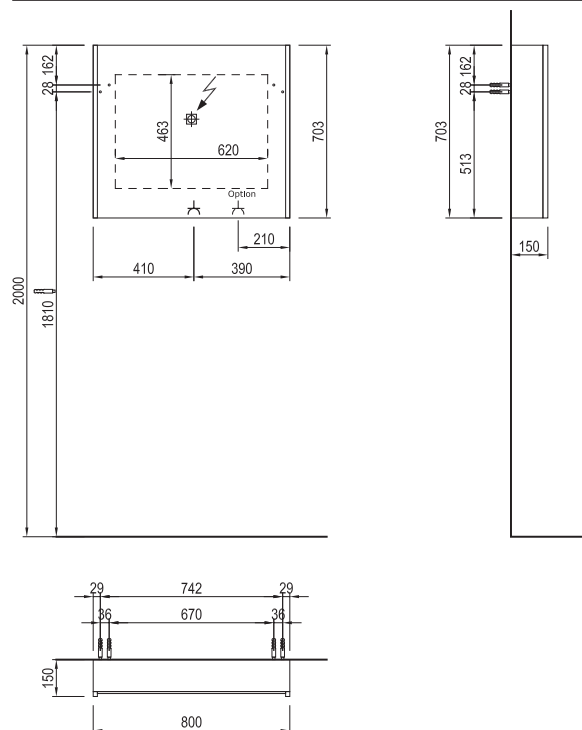

Spiegelschrank 1-türig mit LED-Beleuchtung

1 Doppelspiegeltüre, 2 verstellbare
Glastablare, 2 LED Leuchten aufrecht

500x703x150 mm

600x703x150 mm

Anschlag links oder rechts
Mit und ohne Innenleuchte

Spiegelschrank 2-türig mit LED-Beleuchtung

2 Doppelspiegeltüren, 2 verstellbare
Glastablare, 2 LED Leuchten aufrecht

900x703x150 mm

1.000x703x150 mm

1.200x703x150 mm
Mit und ohne Innenleuchte

Asymmetrischer Spiegelschrank 2-türig, große Tür links mit LED-Beleuchtung

2 Doppelspiegeltüren, 2 verstellbare
Glastablare, 2 LED Leuchten aufrecht

750x703x150 mm

800x703x150 mm

Mit und ohne Innenleuchte

Asymmetrischer Spiegelschrank 2-türig, große Tür rechts mit LED-Beleuchtung

2 Doppelspiegeltüren, 2 verstellbare
Glastablare, 2 LED Leuchten aufrecht

750x703x150 mm

800x703x150 mm

Mit und ohne Innenleuchte

Tablarschrank

1 Doppelspiegeltüre,
2 verstellbare Glastablare

300x703x138 mm

450x703x138 mm

600x703x138 mm

Anschlag links oder rechts

Komfort inklusive.

Auf Wunsch bietet
Ihnen MyStar gedämpfte
Türschließer, eine
besonders helle
Innenbeleuchtung,
eine Magnetleiste für
Pflegeutensilien
und vieles mehr.

Beispielmaße für asymmetrischen Spiegelschrank 800 mm mit großer Tür links.
Weitere Detailmaße auf Anfrage.