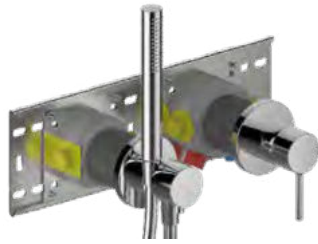

Einhebelmischer-Fertigset

bestehend aus: Einhebelmischer-Fertigset, Rosette rund, 2-Wege-Umstellventil mit Schlauchanschluss und Brausehalter, Rosette rund, Griff Comfort, Brauseschlauch 1.250 mm, Stabhandbrause

mattschwarz
Art.-Nr. 30 731 02 082 870

verchromt
Art.-Nr. 30 731 02 000 870

Hinweis: Das Rohbauset muss separat bestellt werden, bestehend aus: UP-Funktionseinheit für Einhebelmischer, UP-Funktionseinheit für 2-Wege-Umstellventil mit Schlauchanschluss, Montageschiene 570 mm
Art.-Nr. 30 731 38 000 900

Thermostat-Fertigset

bestehend aus: Thermostat-Fertigset, Rosette rund, 2-Wege-Ab- und Umstell-ventil mit Schlauchanschluss und Brausehalter, Rosette rund, Griff Comfort, Brauseschlauch 1.250 mm, Stabhandbrause,

mattschwarz
Art.-Nr. 30 731 80 082 820

verchromt
Art.-Nr. 30 731 80 000 820

Hinweis: Das Rohbauset muss separat bestellt werden, bestehend aus: UP-Funktionseinheit für Thermostat, UP-Funktionseinheit für 2-Wege-Umstellventil mit Schlauchanschluss, Montageschiene 570 mm
Art.-Nr. 30 731 67 000 900

Manchmal liegen Funktionalität und Schönheit in der Selbstverständlichkeit, mit der sich ein Design präsentiert.