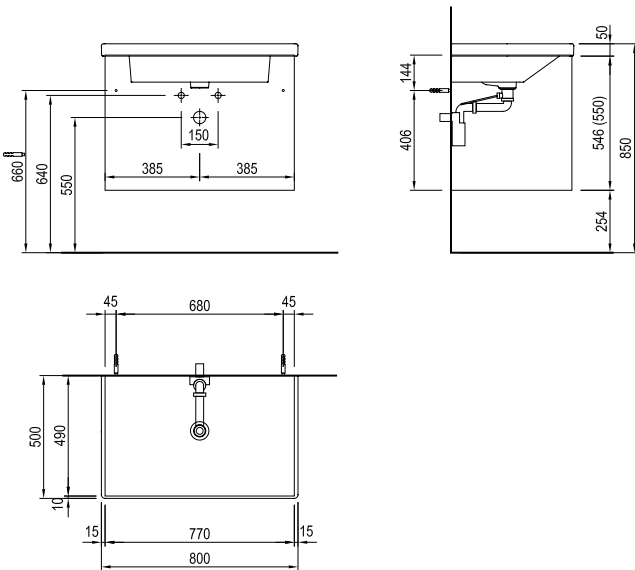

Beispielmaße für Modell 770mm mit zwei Schubladen.
Weitere Detailmaße auf Anfrage.

Alternativ bietet
auch die Serie
Optiset passende
Badmöbel zu
den MyStar
Waschtischen.*

* Hierzu beraten wir Sie
gerne persönlich.

Waschtischmöbel mit 1 Tür

für eckiges Handwaschbecken
1 Tür, grifflos/Griffmulde
Achtung: Handtuchhalter nicht möglich!
390 x 338 mm
Anschlag links oder rechts

Seitenschrank mit 1 oder 2 Türen

Seitenschrank, 2 verstellbare Glastabulare,
grifflos/Griffmulde, inkl. Ablageplatte
400 x 857 mm
Anschlag links oder rechts
400 x 1.650 mm
Anschlag links oder rechts