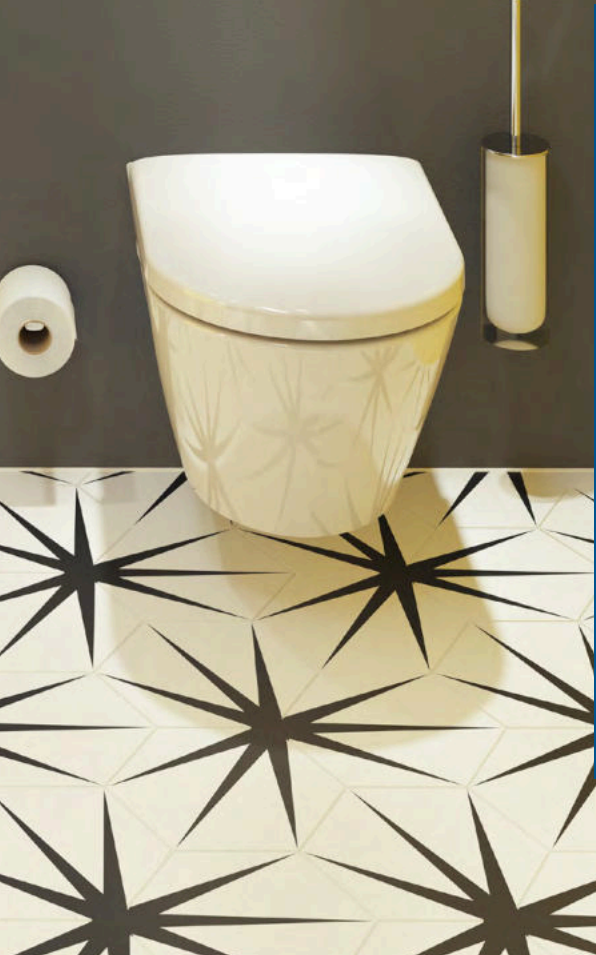

Komfort auf kleiner Fläche.

Gerade im Bad für Gäste bietet das Urinal praktischen Mehrwert. Zugleich ist es formschön und einfach zu reinigen.

Gästebad mal anders.

Eine lebendige und optimistische Farbgebung. Clevere Details wie der Waschtisch mit einem Unterschrank, der viel Stauraum bietet. Ein großer, runder Lichtspiegel. Das sind die Grundelemente in diesem überraschenden 4-Quadratmeter-Bad, das Ihre Gäste begeistern wird.