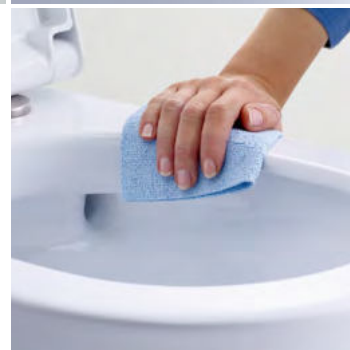

WC-Sitz

für WC 55 x 36 cm und 50 x 36 cm

mit Absenkautomatik

Art.-Nr. 30 252 77 045 500

ohne Absenkautomatik

Art.-Nr. 30 252 77 045 000

WC-Sitz Slim mit Absenkautomatik
(ohne Abb.)

Art.-Nr. 30 252 77 045 600