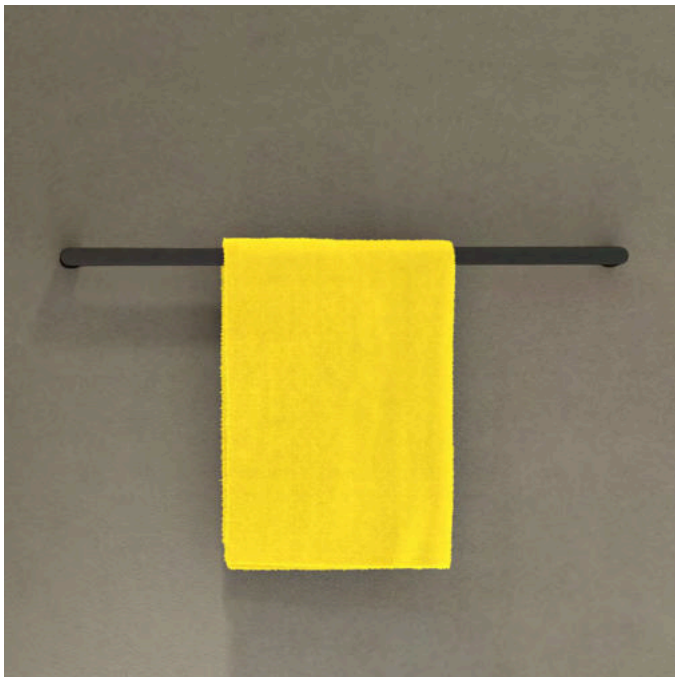

Handtuchhalter 1-tlg.
feststehend, verchromt

340 mm
Art.-Nr. 30 852 30 000 034

450 mm
Art.-Nr. 30 852 30 000 045

Handtuchhalter 1-tlg.
feststehend, mattschwarz

340 mm
Art.-Nr. 30 852 30 082 034

450 mm
Art.-Nr. 30 852 30 082 045