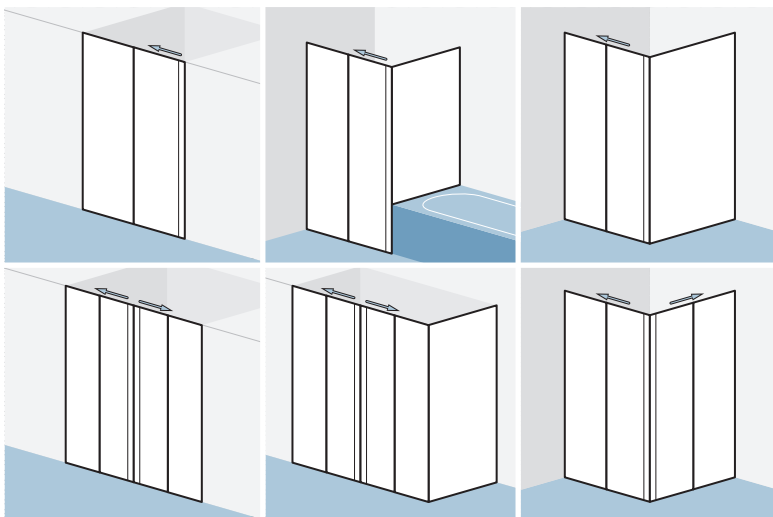

Duschkomfort
auf einem
neuen Level.

BRUNNEN

Duschabtrennungen.

Vielfältige Lösungen
für Ästhetik
und Sauberkeit.

R+F bietet Ihnen eine große Auswahl an Duschabtrennungen, passend zu Ihrem MyStar Bad. Diese gestalten Ihren Raum und halten ihn zugleich trocken, sind praktisch in der Handhabung und einfach zu reinigen. Gerne beraten wir Sie umfassend und persönlich vor Ort.

Jetzt QR-Code
scannen und Termin
vereinbaren!

Für jeden Raum

Welche Lösung ist für eine Ecke geeignet? Was passt in eine Nische? Wie viel Platz gibt es für eine freistehende Dusche? R+F hat die perfekte Duschabtrennung für jede Einbausituation.