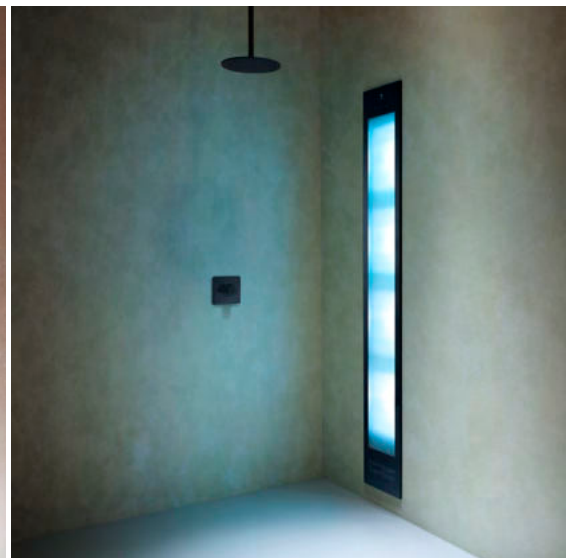

Quelle: Sunshower

Die Kraft des Sonnenlichts

Die UV-Licht-Funktion sorgt für eine feinabgestimmte Dosis wertvollen UV-Lichts. Es regt unseren Körper an und begünstigt die Bildung von Vitamin D. Das Ergebnis: Mehr Energie, eine schöne Hautfarbe und eine gesunde Abwehr.