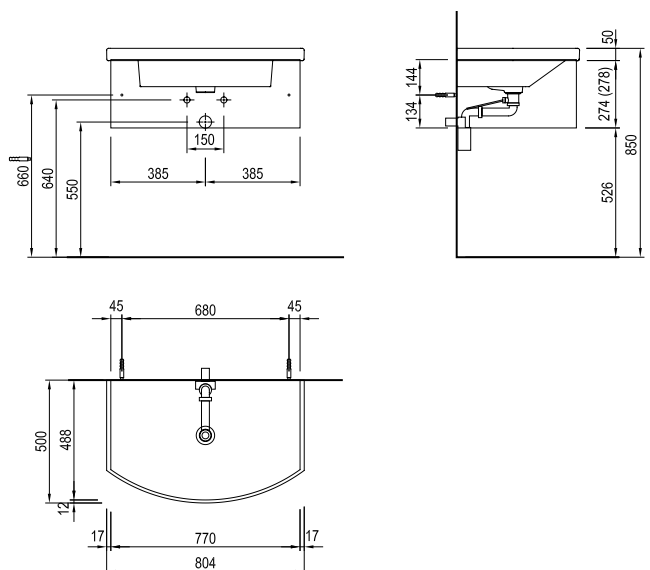

Beispielmaße für Modell 770mm mit einer Schublade.
Weitere Detailmaße auf Anfrage.