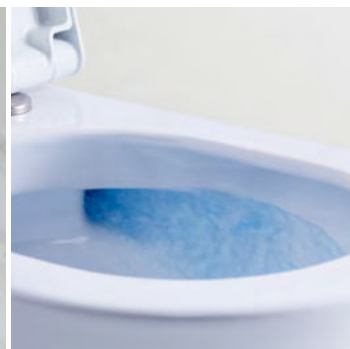

Art.-Nr. 30 252 77 045 500

ohne Absenkautomatik

Art.-Nr. 30 252 77 045 000

WC-Sitz Slim mit Absenkautomatik
(ohne Abb.)

Art.-Nr. 30 252 77 045 600

Das MyStar WC ist spülrandlos

Die innovative Rotationsspülung nutzt das Prinzip des Wasserstrudels. Sie ist nicht nur besonders leise, sondern sorgt für hygienische Reinheit und geringen Reinigungsaufwand.