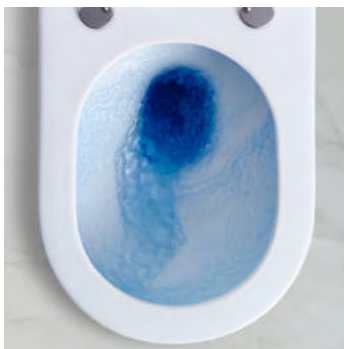

Art.-Nr. 30 252 77 045 500

ohne Absenkautomatik

Art.-Nr. 30 252 77 045 000

WC-Sitz Slim mit Absenkautomatik
(ohne Abb.)

Art.-Nr. 30 252 77 045 600

Das MyStar WC ist spülrandlos

Die innovative Rotationsspülung nutzt das Prinzip des Wasserstrudels. Sie ist nicht nur besonders leise, sondern sorgt für hygienische Reinheit und geringen Reinigungsaufwand.