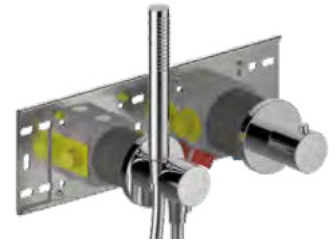

Ein Thermostat hält
die gewünschte
Temperatur während
des gesamten
Duschvorgangs und
spart dabei sogar
Wasser und Energie.

Montagebausatz für Bodenbefestigung

passend zum Einhebel-Wannen-
mischer für frei stehende Montage,
verchromt
Art.-Nr. 35 850 95 099 000

Einhebelmischer-Fertigset

bestehend aus: Einhebelmischer-Fertigset, Rosette rund, 2-Wege-Umstellventil mit Schlauchanschluss und Brausehalter, Rosette rund, Griff Comfort, Brauseschlauch 1.250 mm, Stabhandbrause