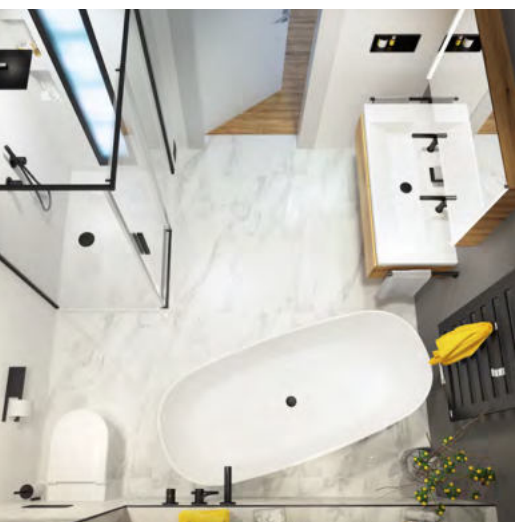

Luxus im Kleinen.

Freistehende Badewannen sind nicht nur angesagt, sondern benötigen weit weniger Platz als die meisten denken. Für einen opulenten Look sorgen die Fliesen in Marmoroptik. Die mattschwarzen Armaturen setzen ein entschlossenes und mutiges Highlight.