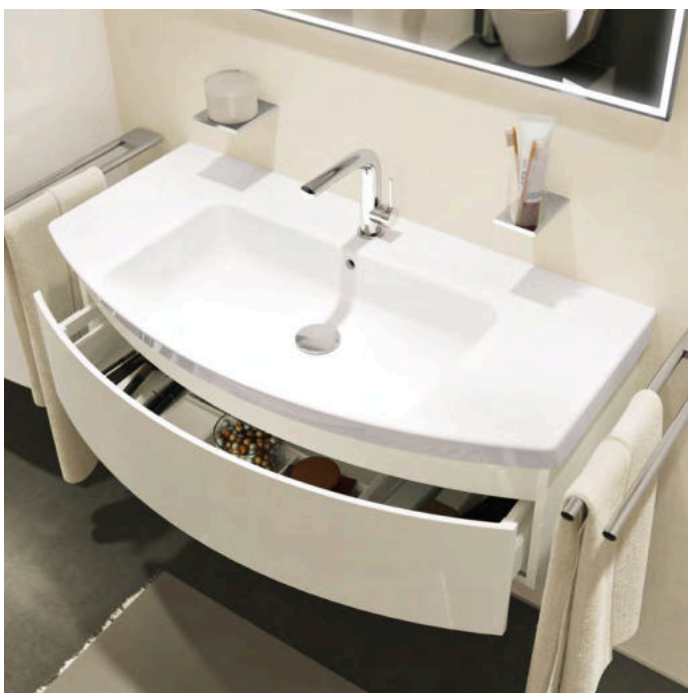

Doppelwaschtisch eckig

- zwei Hahnlöcher
- 1.200 x 500 mm
  Art.-Nr. 30 252 06 045 122
- Handtuchreling, 1.200 mm
  Art.-Nr. 30 252 06 900 120
- 1.250 x 500 mm
  Art.-Nr. 30 252 13 045 121
- Handtuchreling, 1.250 mm
  Art.-Nr. 30 252 06 900 125

* Nur mit den Badmöbeln der Serie Optiset ergänzbar.