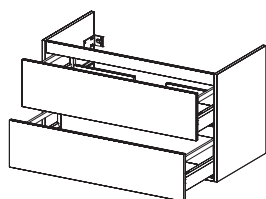

Waschtischmöbel mit 2 Schublade

für eckige Waschtische
2 Auszüge inkl. Antirutschmatte, oben 1 Schubladeneinteilung, 1 Einlegeschale groß, 1 Einlegeschale klein, grifflos/Griffmulde

570 x 490 mm

770 x 490 mm

970 x 490 mm

1.170 x 490 mm

1.220 x 490 mm